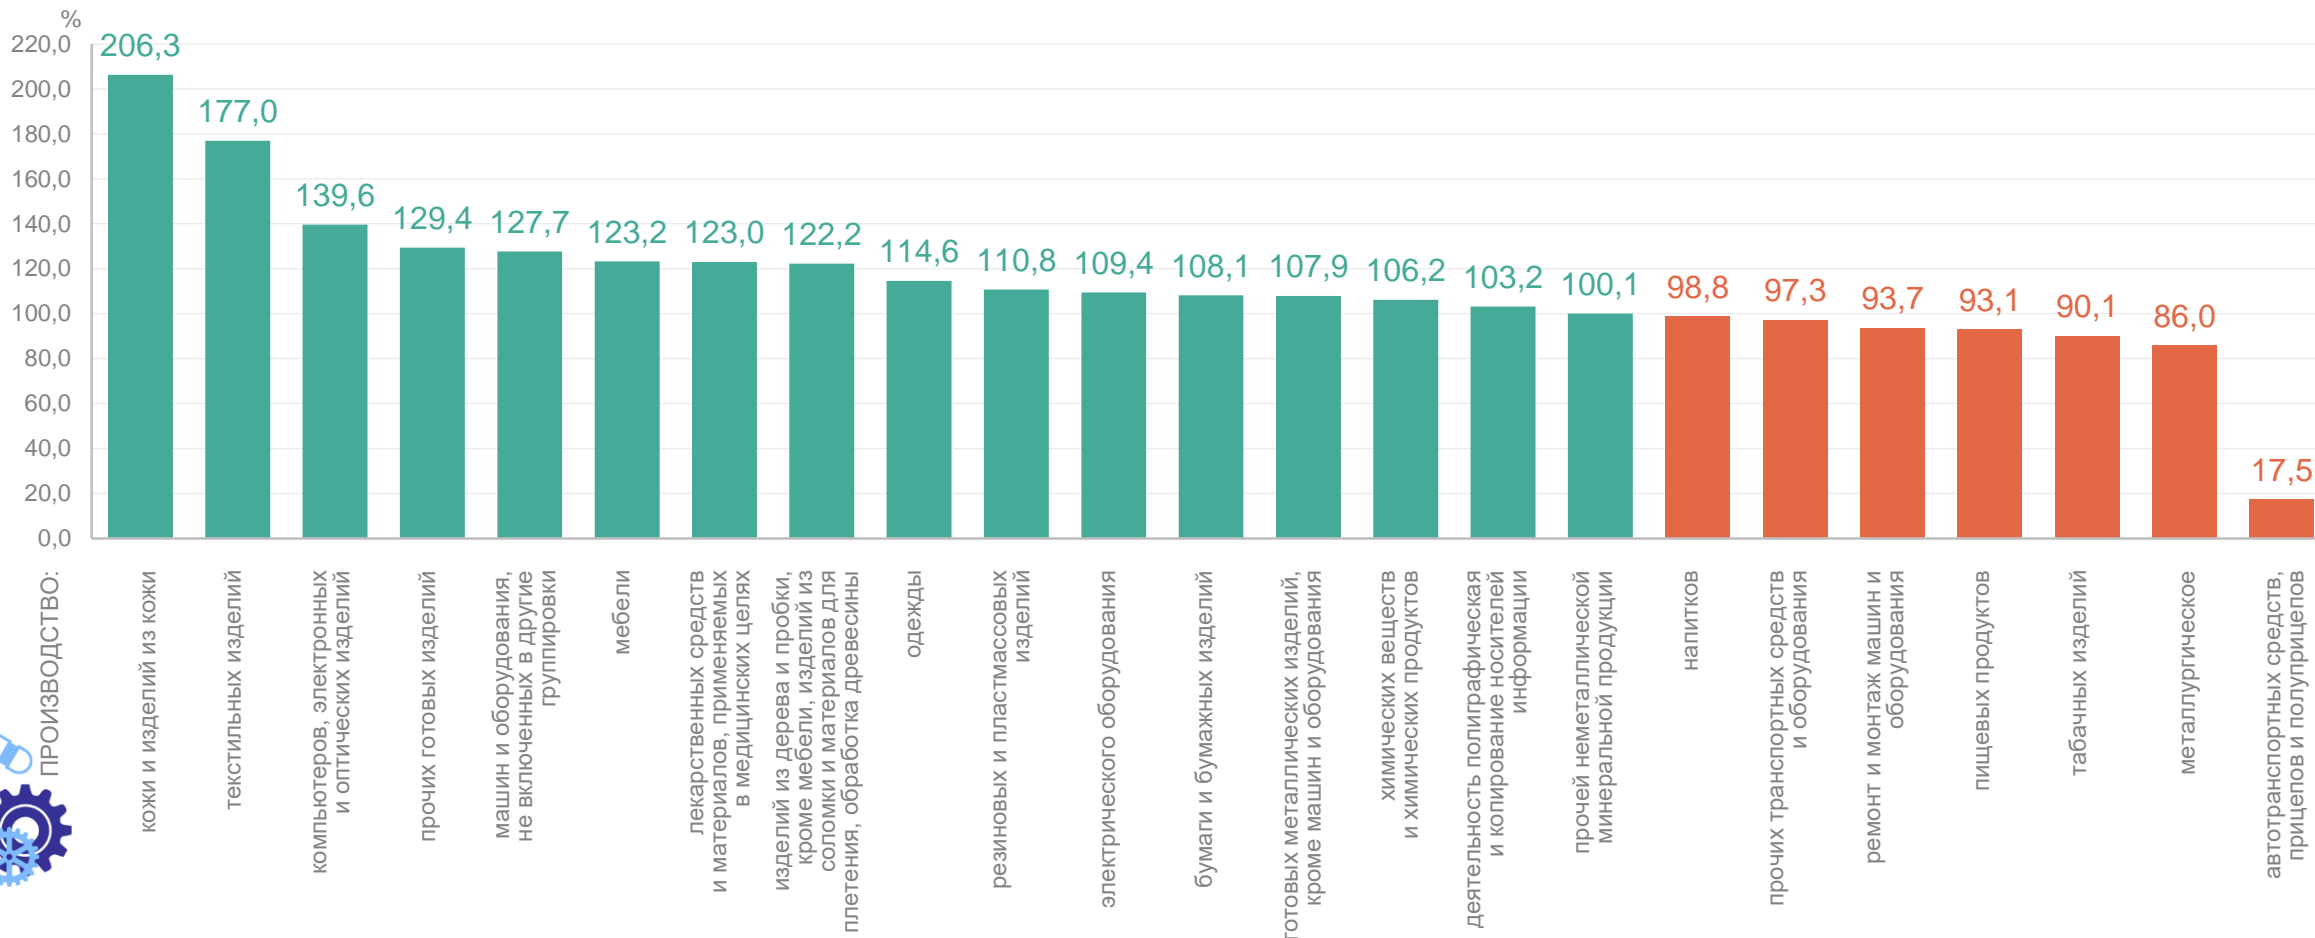

Декабрь 2023 г. к декабрю 2022 г.
109,5

ИНДЕКСЫ ПРОИЗВОДСТВА ПО СЕКТОРАМ ПРОМЫШЛЕННОСТИ

ПЕТРОСТАТ

ЯНВАРЬ – ДЕКАБРЬ 2023 г. В % К ЯНВАРЮ – ДЕКАБРЮ 2022 г.

- Индекс промышленного производства
- Добыча полезных ископаемых
- Обработка производств
- Обеспечение электрической энергией, газом и паром; кондиционирование воздуха
- Водоснабжение; водоотведение, организация сбора и утилизации отходов, деятельность по ликвидации загрязнений

ИНДЕКС ПРОМЫШЛЕННОГО ПРОИЗВОДСТВА

109,9

Добыча полезных ископаемых

70,6

Обрабатывающие производства

111,4

Обеспечение электрической энергией, газом и паром; кондиционирование воздуха

98,7

Водоснабжение; водоотведение, организация сбора и утилизации отходов, деятельность по ликвидации загрязнений

99,8

ИНДЕКСЫ ПРОИЗВОДСТВА ПО ОСНОВНЫМ ВИДАМ ОБРАБАТЫВАЮЩИХ ПРОИЗВОДСТВ

ЯНВАРЬ – ДЕКАБРЬ 2023 г. В % К ЯНВАРЮ – ДЕКАБРЮ 2022 г.

ПЕТРОСТАТ

ПРОИЗВОДСТВО: