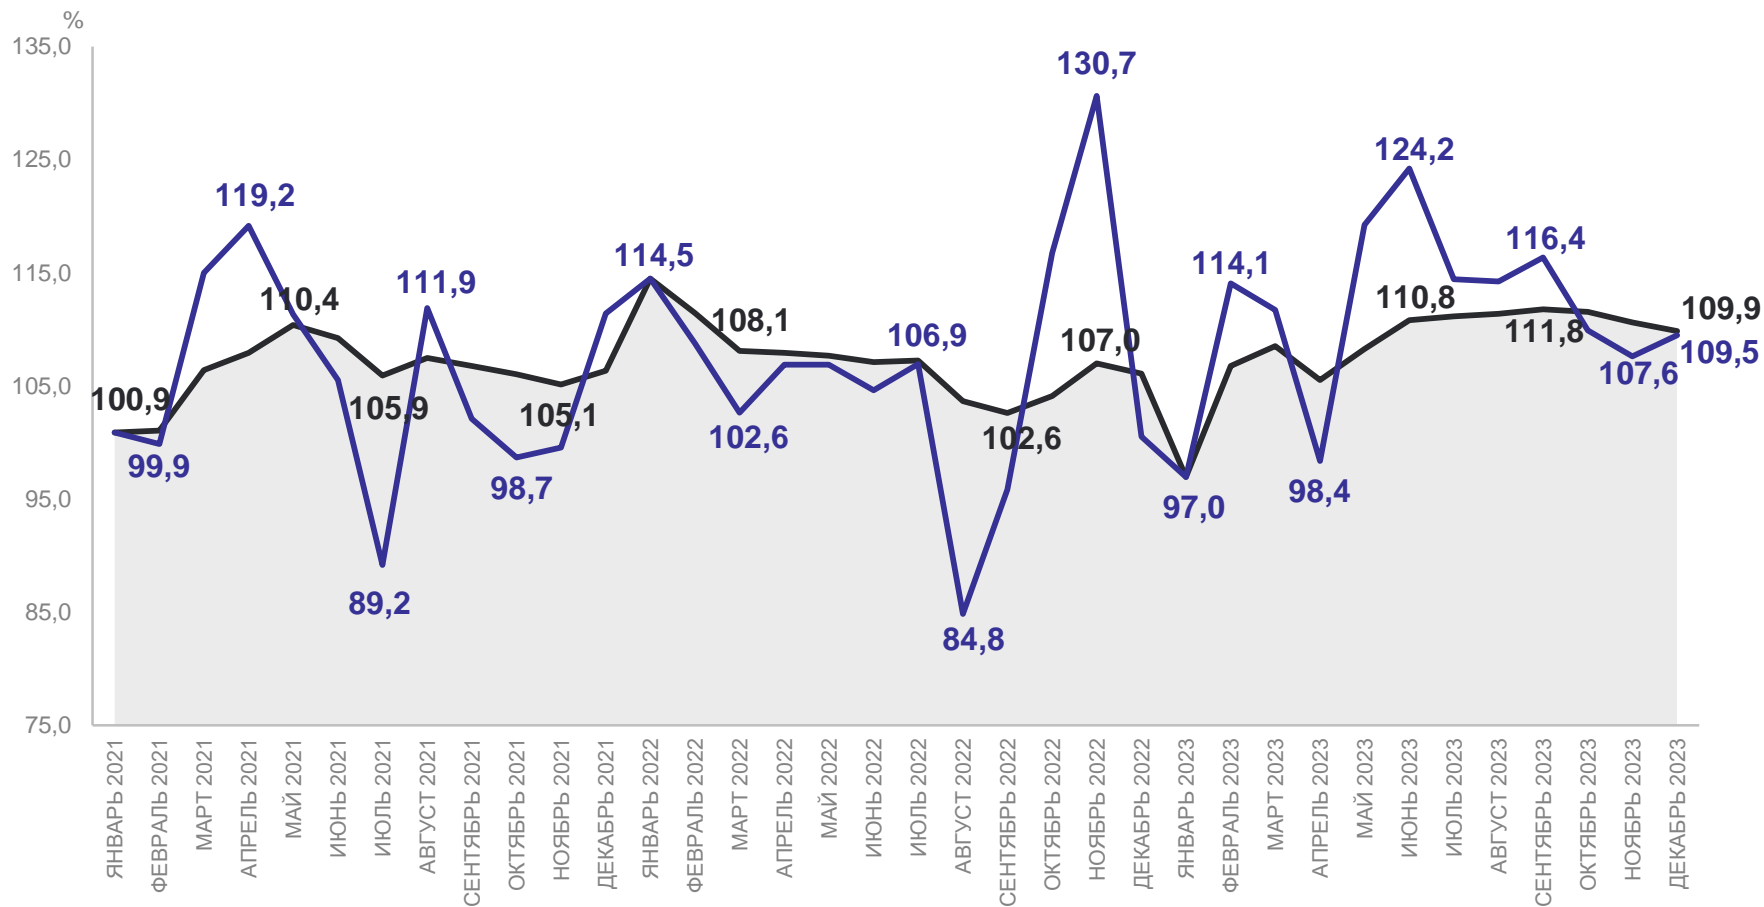

УПРАВЛЕНИЕ ФЕДЕРАЛЬНОЙ СЛУЖБЫ
ГОСУДАРСТВЕННОЙ СТАТИСТИКИ
ПО Г. САНКТ-ПЕТЕРБУРГУ
И ЛЕНИНГРАДСКОЙ ОБЛАСТИ

ОПЕРАТИВНЫЕ ДАННЫЕ ПО ИНДЕКСУ ПРОМЫШЛЕННОГО ПРОИЗВОДСТВА В САНКТ-ПЕТЕРБУРГЕ

за декабрь 2023 года

01.02.2024

Санкт-Петербург

ИНДЕКС ПРОМЫШЛЕННОГО ПРОИЗВОДСТВА В ДЕКАБРЕ 2023 г.

ПЕТРОСТАТ

● За период с начала года к соответствующему периоду прошлого года

— За месяц к соответствующему месяцу прошлого года

Январь-декабрь 2023 г. к январю-декабрю 2022 г.
109,9

Декабрь 2023 г. к декабрю 2022 г.
109,5

ИНДЕКСЫ ПРОИЗВОДСТВА ПО СЕКТОРАМ ПРОМЫШЛЕННОСТИ

ПЕТРОСТАТ

ЯНВАРЬ – ДЕКАБРЬ 2023 г. В % К ЯНВАРЮ – ДЕКАБРЮ 2022 г.

- Индекс промышленного производства
- Добыча полезных ископаемых
- Обработка производств
- Обеспечение электрической энергией, газом и паром; кондиционирование воздуха
- Водоснабжение; водоотведение, организация сбора и утилизации отходов, деятельность по ликвидации загрязнений

ПЕТРОСТАТ

ПРОИЗВОДСТВО: