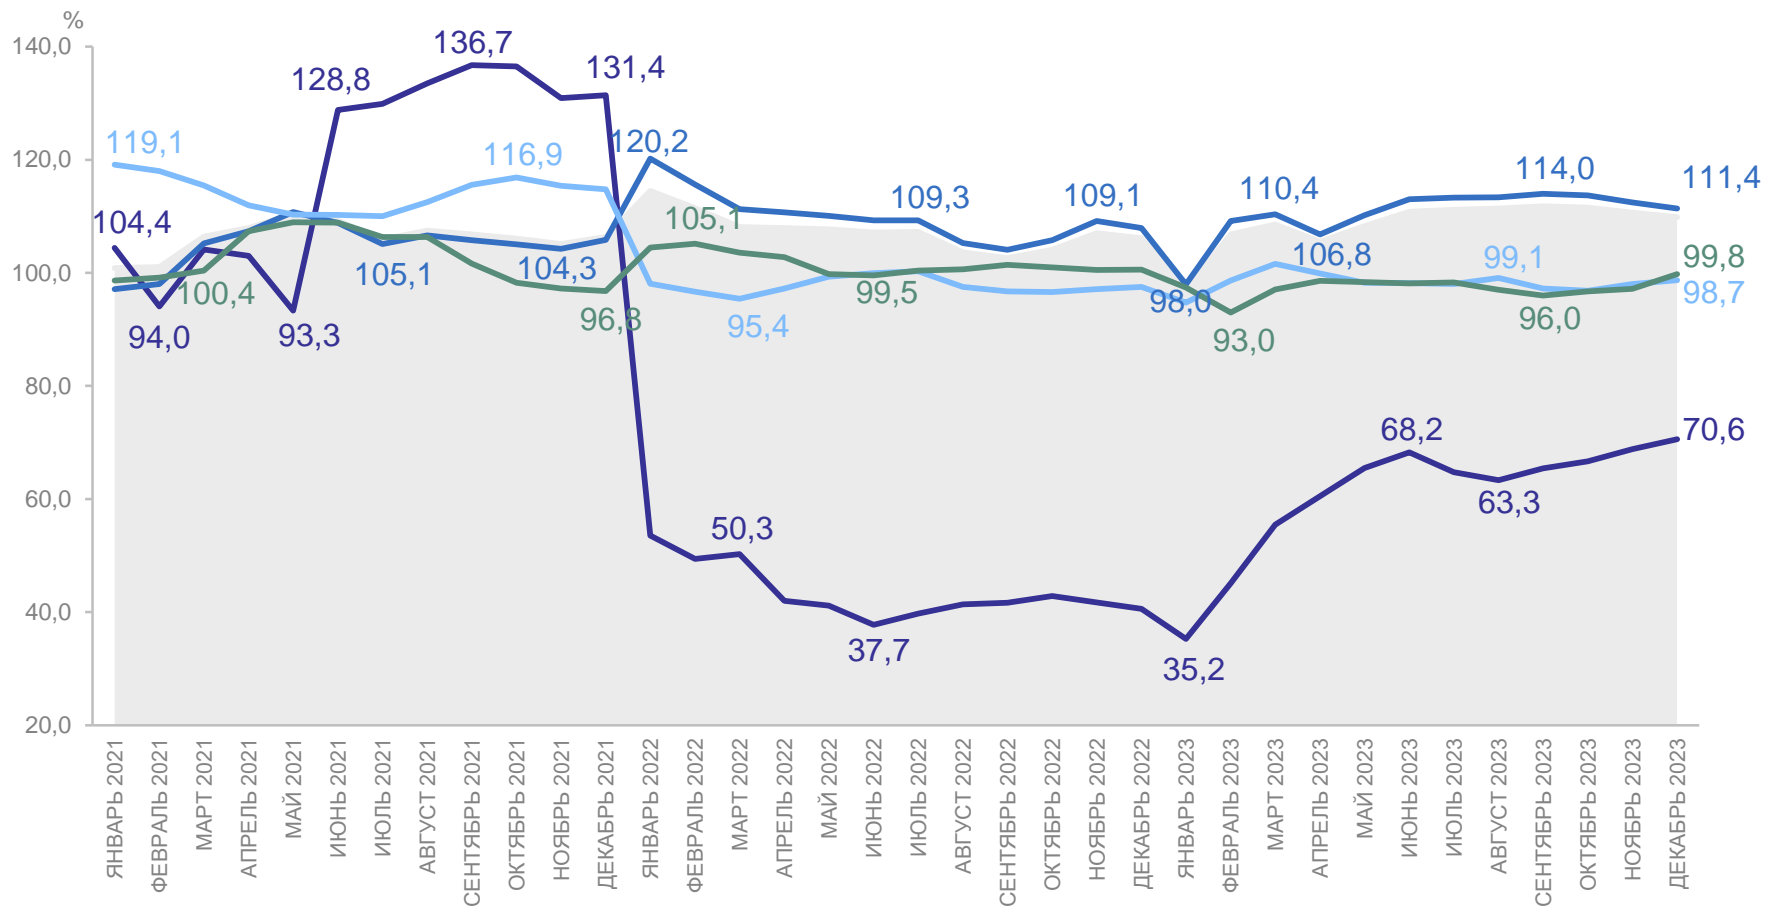

УПРАВЛЕНИЕ ФЕДЕРАЛЬНОЙ СЛУЖБЫ
ГОСУДАРСТВЕННОЙ СТАТИСТИКИ
ПО Г. САНКТ-ПЕТЕРБУРГУ
И ЛЕНИНГРАДСКОЙ ОБЛАСТИ

ОПЕРАТИВНЫЕ ДАННЫЕ ПО ИНДЕКСУ ПРОМЫШЛЕННОГО ПРОИЗВОДСТВА В САНКТ-ПЕТЕРБУРГЕ

за декабрь 2023 года

01.02.2024

Санкт-Петербург

ИНДЕКС ПРОМЫШЛЕННОГО ПРОИЗВОДСТВА В ДЕКАБРЕ 2023 г.

ПЕТРОСТАТ

● За период с начала года к соответствующему периоду прошлого года

— За месяц к соответствующему месяцу прошлого года

Январь-декабрь 2023 г. к январю-декабрю 2022 г.
109,9

Декабрь 2023 г. к декабрю 2022 г.
109,5

ИНДЕКСЫ ПРОИЗВОДСТВА ПО СЕКТОРАМ ПРОМЫШЛЕННОСТИ

ПЕТРОСТАТ

ЯНВАРЬ – ДЕКАБРЬ 2023 г. В % К ЯНВАРЮ – ДЕКАБРЮ 2022 г.

- Индекс промышленного производства
- Добыча полезных ископаемых
- Обработка производств
- Обеспечение электрической энергией, газом и паром; кондиционирование воздуха
- Водоснабжение; водоотведение, организация сбора и утилизации отходов, деятельность по ликвидации загрязнений

ПЕТРОСТАТ

ПРОИЗВОДСТВО: